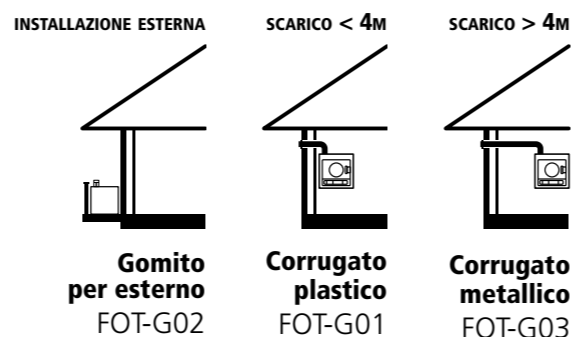

FILTRO DELL'ARIA

Questo filtro ripulisce l'aria in ingresso impedendo a smog, polveri e micropolveri e altre sostanze volatili di depositarsi sui tessuti durante l'asciugatura e assicurando la massima igiene dei capi.